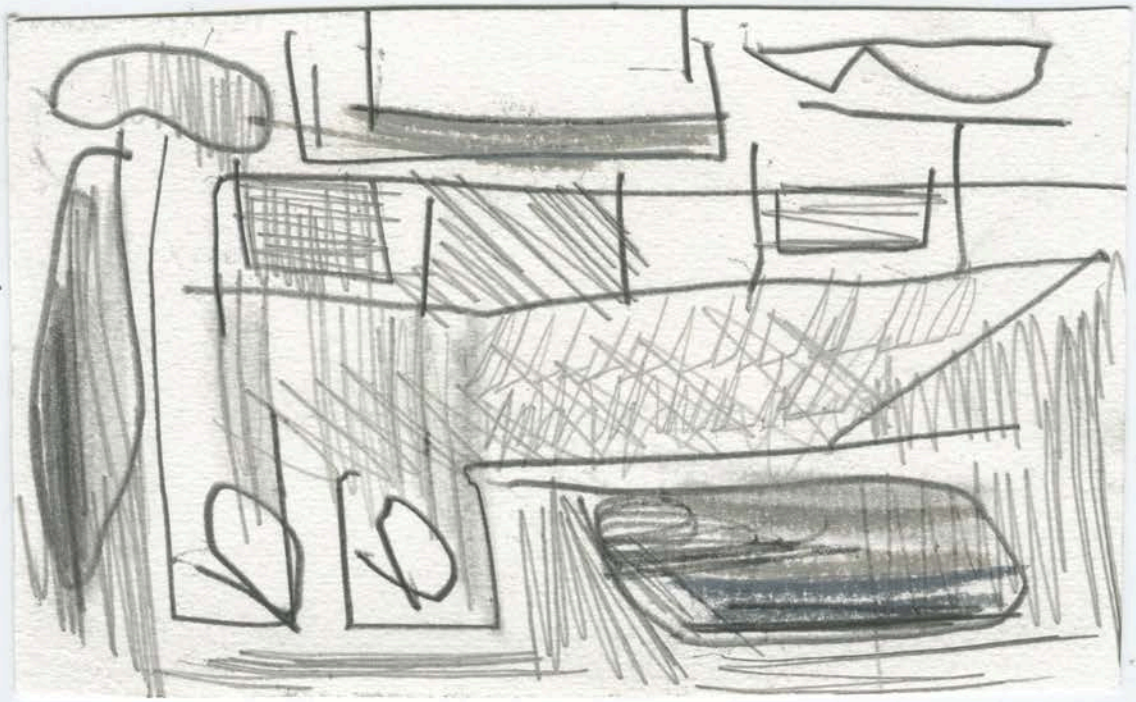

sa 27.11. 2021