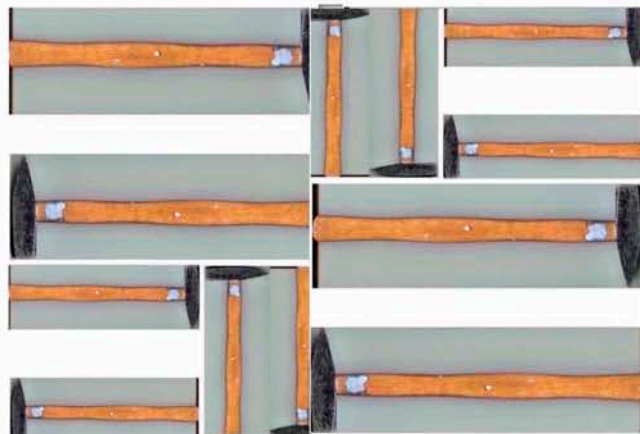

pareidolien

11

wolfgang herzer

stalker

november - dezember 2021

wachstumslinien

Tarkowskis Film von 1979 berichtet von einer Zone, deren Betreten verboten ist. In ihrem Inneren aber soll sich eine Örtlichkeit befinden, deren Besuch jedes Wagnis wert wäre. Einige Personen brechen an einem Morgen dorthin auf. Ein Stalker führt sie.. Endlich ist man auf Sichtweite angelangt, doch das Weiterkommen wäre ohne den Stalker unmöglich. Der gerade und kürzeste Weg würde in den Untergang führen. Der Stalker kann allerdings mit Hilfe eines Signal-Tuchs an einer Schraubenmutter, die er intuitiv zielführend ins Umwegsamen wirft, im Zickzack verlaufende Teilstrecken abstecken. So kommt man schließlich an und kann das Gebäude mit dem geheimnisvollen Innenraum betreten.

**Pfadfinders Weg, Tarkowski,
Stalker 1979**

Zone

Haus

**Distanz, Wurf, Bogen im Sinne der
Wachstumsspirale**

**nicht lineare kurvige Folge von
Teilverbindungen, Umwege**

metallische Schraubenmutter

Tuch, Signal

**Blatt-Größe Zeichnung, Linie,
Stiel : Verlängerung der Wurf-
Hand,**

**Linien-Knäuls, Überlagerungen,
Verdichtungen**

metallischer Hammerkopf

**gewellter Hammerstiel, vom
Hammer bewegte Linie**

**die fertige Zeichnung, örtlich -
mentales Ankommen**