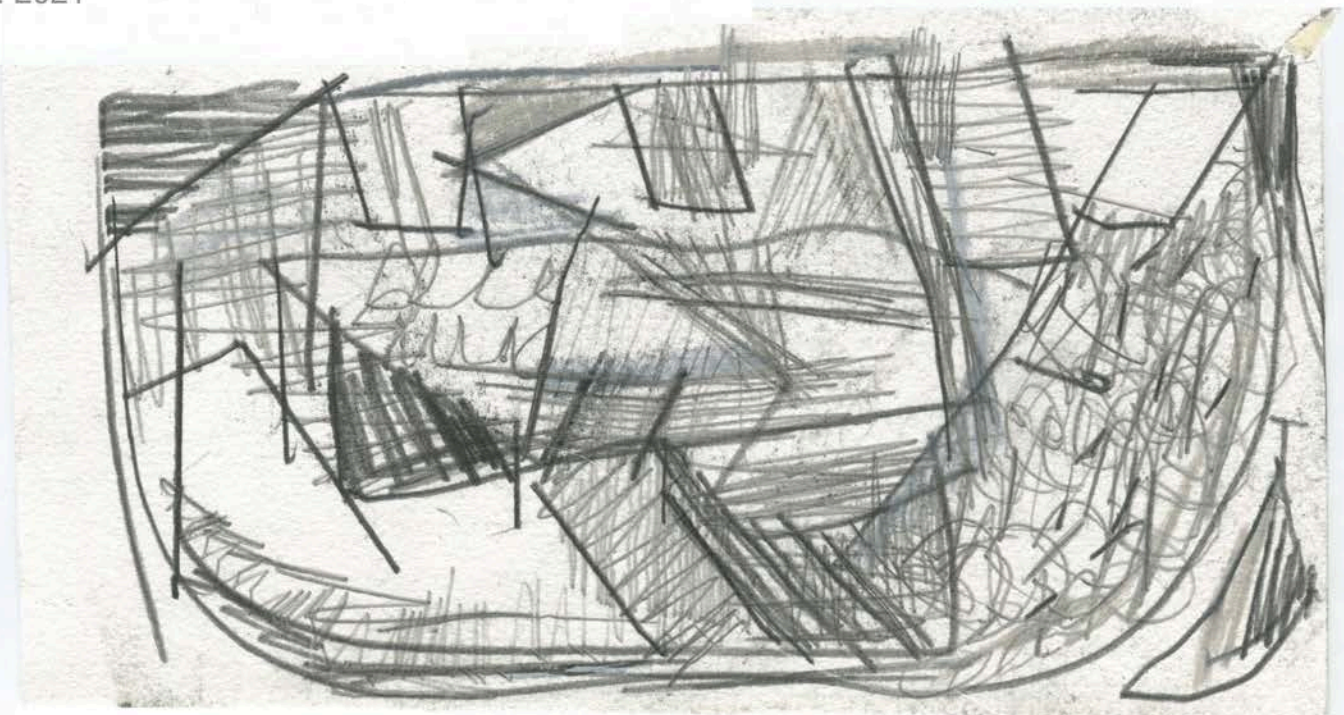

sa 27. 11. 2021